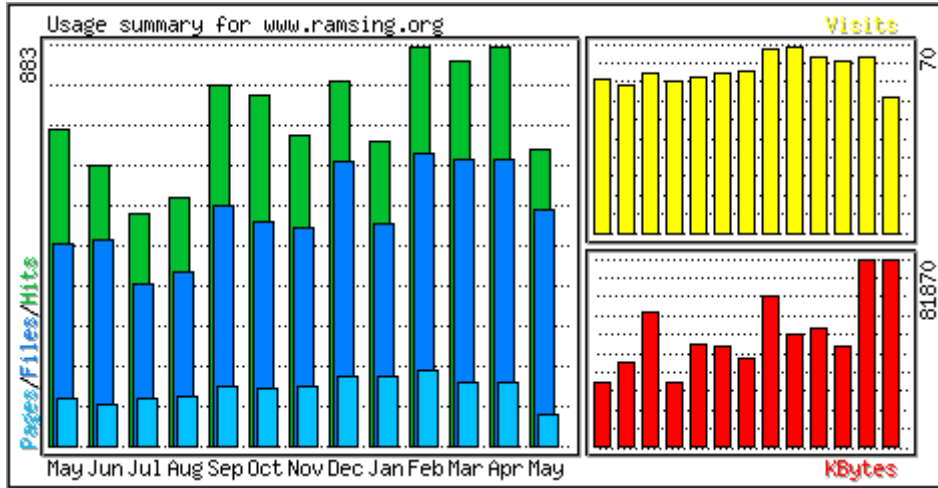

Statistics for www.ramsing.org

Generated at: 21:58:47 05/02/13

History										
Month	Average/day					Totals				
	Hits	Files	Pages	Visits	KBytes	Hits	Files	Pages	Visits	KBytes
May 2013	653	520	68	51	81870	653	520	68	51	81870
Apr 2013	883	632	139	66	81199	26493	18983	4185	1985	2435983
Mar 2013	848	632	138	64	43818	26306	19618	4289	1995	1358370
Feb 2013	878	645	164	66	51093	24611	18061	4612	1854	1430605
Jan 2013	672	488	153	70	48902	20862	15135	4760	2170	1515962
2013	817	597	148	66	56387	98925	72317	17914	8055	6822790
Dec 2012	806	629	150	69	65243	24998	19506	4679	2146	2022526
Nov 2012	687	479	130	60	38496	20634	14390	3929	1825	1154885
Oct 2012	772	494	126	59	43555	23954	15325	3919	1859	1350193
Sep 2012	794	529	131	58	44402	23846	15887	3946	1750	1332049
Aug 2012	549	382	107	56	27547	17039	11867	3346	1765	853967
Jul 2012	512	357	103	60	58483	15872	11080	3223	1863	1812966
Jun 2012	619	455	92	55	36150	18585	13666	2770	1653	1084505
May 2012	699	447	105	57	27876	21674	13881	3260	1776	864154
Apr 2012	659	482	120	58	40521	19773	14468	3601	1745	1215628
Mar 2012	641	430	108	54	28692	19874	13343	3368	1685	889450
Feb 2012	110	90	18	3	4779	3212	2611	550	111	138577
2012	625	435	109	54	37967	209461	146024	36591	18178	12718898
total	676	478	119	57	42855	308386	218341	54505	26233	19541688